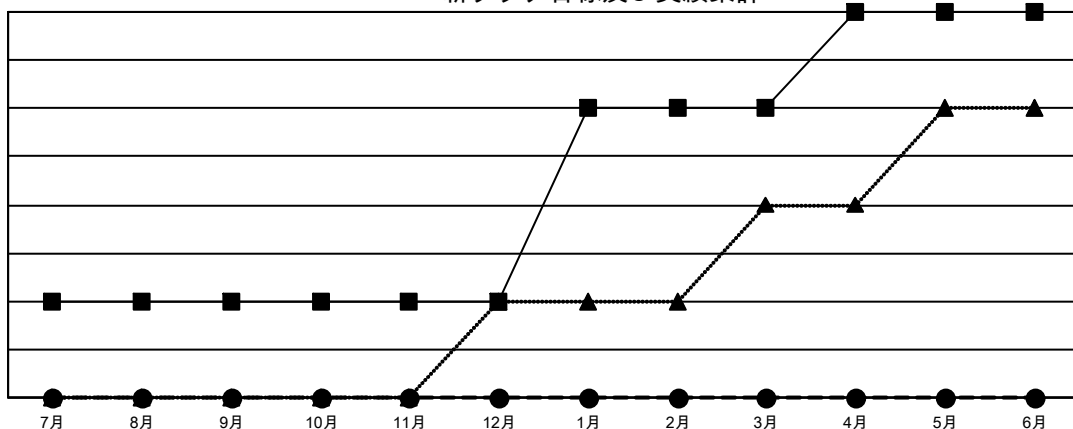

GMT: OPEN

GMT会則地域 5 - J

クラブ				名			
結果 : 2023-2024				結果 : 2023-2024			
四半期	新クラブ目標	新クラブ	解散クラブ	四半期	会員純増目標	会員増強実績	退会者 (転籍を含む) 実際
7月/8月/9月	1	0	0	7月/8月/9月	95	171	96
10月/11月/12月	0	0	0	10月/11月/12月	110	90	132
1月/2月/3月	2	0	1	1月/2月/3月	75	114	121
4月/5月/6月	1	0	0	4月/5月/6月	60	101	78

新クラブ目標及び実績累計

会員目標及び実績累計

解散クラブ: 1	138 CLUBS OF 186 一名以上の新会員を登録	男女別
退会者		男性 4,835 (81.76%) 女性 1,079 (18.24%)
物故会員 49	会員累計データを見るには、ここをクリック	世帯主/家族会員合計 1,405
クラブ解散 0		国際会費半額の家族会員 762
その他 375		
合計 424		