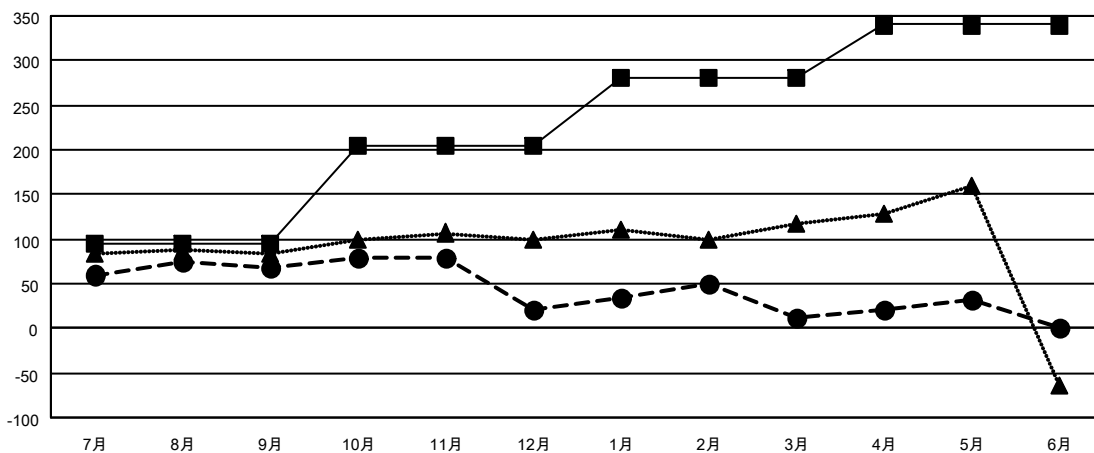

GMT: OPEN

GMT会則地域 5 - J

クラブ				名			
結果 : 2023-2024				結果 : 2023-2024			
四半期	新クラブ目標	新クラブ	解散クラブ	四半期	会員純増目標	会員増強実績	退会者 (転籍を含む) 実際
7月/8月/9月	1	0	0	7月/8月/9月	95	171	96
10月/11月/12月	0	0	0	10月/11月/12月	110	90	132
1月/2月/3月	2	0	1	1月/2月/3月	75	114	121
4月/5月/6月	1	0	0	4月/5月/6月	60	101	78

新クラブ目標及び実績累計

会員目標及び実績累計

解散クラブ: 1	138 CLUBS OF 186 一名以上の新会員を登録	男女別
退会者		男性 4,835 (81.76%) 女性 1,079 (18.24%)
物故会員 49	会員累計データを見るには、ここをクリック	世帯主/家族会員合計 1,405
クラブ解散 0		国際会費半額の家族会員 762
その他 375		
合計 424		